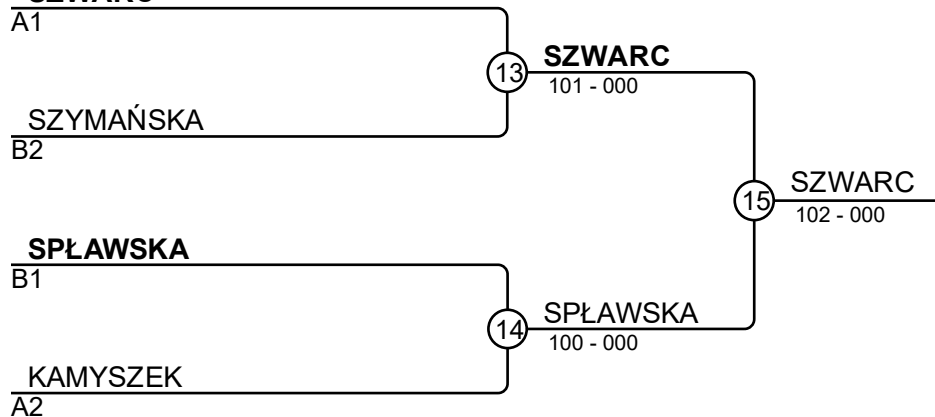

OLSKIE IGRZYSKA MŁODZIEŻY SZKOLNEJ 2026-04-11 Poznań

Competitors A

Competitors: 8

#	Name	Club	1	2	3	4	Wins	Pts	Pos
1	Klaudia SARNOWSKA	SP IM. św. JPII (KACZORACH)					0	0	4
2	Natalia SZWARC	SP IM. W. (LIPNIE)	100	X	100	100	3	300	1
3	Zuzanna KAMYSZEK	SP IM. K. ODNOWICIELA (POBIEDZISKACH)	100	X	100	100	2	200	2
4	VALERIIA KANAROVA	SP 3 IM. F. SZOŁDRSKIEGO	100			X	1	100	3

Matches A

Match	White	Blue	Result	Time
1	Klaudia SARNOWSKA	Natalia SZWARC	000-102	2:30
3	Zuzanna KAMYSZEK	VALERIIA KANAROVA	100-000	0:12
5	Klaudia SARNOWSKA	Zuzanna KAMYSZEK	000-100	1:24
7	Natalia SZWARC	VALERIIA KANAROVA	110-000	1:45
9	Klaudia SARNOWSKA	VALERIIA KANAROVA	000-100	0:28
11	Natalia SZWARC	Zuzanna KAMYSZEK	101-000	1:23

Competitors B

#	Name	Club	5	6	7	8	Wins	Pts	Pos
5	Maria CHUMASH	SP 27 IM. S. CZARNIECKIEGO	X	100			1	100	3
6	Natalia SZYMAŃSKA	SP IM. Powst. Włkp. (PRZEMĘCIE)	100	X	100	100	2	200	2
7	Alicja SPŁAWSKA	SP IM. Powst. Włkp. (PRZEMĘCIE)	100	X	100	100	3	300	1
8	Julia ŁOPUSZYŃSKA	SP 69 IM. J. DRWESKIEGO SMS (P)	X				0	0	4

Matches A

Match	White	Blue	Result	Time
2	Maria CHUMASH	Natalia SZYMAŃSKA	000-100	0:34
4	Alicja SPŁAWSKA	Julia ŁOPUSZYŃSKA	100-000	0:08
6	Maria CHUMASH	Alicja SPŁAWSKA	000-100	0:34
8	Natalia SZYMAŃSKA	Julia ŁOPUSZYŃSKA	110-000	0:46
10	Maria CHUMASH	Julia ŁOPUSZYŃSKA	100-000	0:36
12	Natalia SZYMAŃSKA	Alicja SPŁAWSKA	000-100	0:06

SZWARC

Results

Pos	Name
1	Natalia SZWARC, SP IM. W. (LIPNIE)
2	Alicja SPŁAWSKA, SP IM. Powst. Włkp. (PRZEMĘCIE)
3	Natalia SZYMAŃSKA, SP IM. Powst. Włkp. (PRZEMĘCIE)
3	Zuzanna KAMYSZEK, SP IM. K. ODNOWICIELA (POBIEDZISKACH)