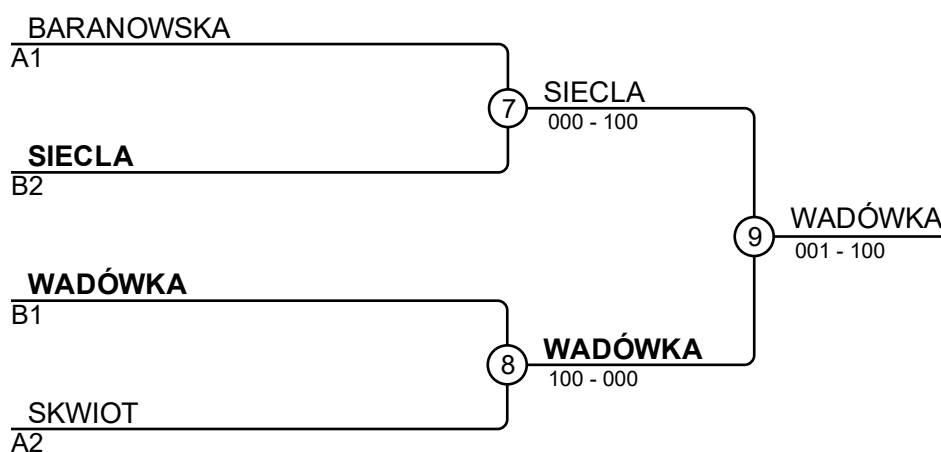

# OLSKIE IGRZYSKA MŁODZIEŻY SZKOLNEJ 2026-04-11 Poznań

Competitors A

Competitors: 6

#	Name	Club	1	2	3	Wins	Pts	Pos
1	Lilianna SKWIOT	SP NR 2 IM. JANA PAWŁA II	X		100	1	100	2
2	Lilianna BARANOWSKA	SP NR 2 IM. JANA PAWŁA II	100	X	100	2	200	1
3	JULIA ŁUCZKOWSKA	SP 3 IM. F. SZOŁDRSKIEGO			X	0	0	3

## Matches A

Match	White	Blue	Result	Time
1	Lilianna SKWIOT	Lilianna BARANOWSKA	000-100	0:30
3	Lilianna SKWIOT	JULIA ŁUCZKOWSKA	100-000	1:14
5	Lilianna BARANOWSKA	JULIA ŁUCZKOWSKA	100-000	0:34

## Competitors B

#	Name	Club	4	5	6	Wins	Pts	Pos
4	Maria WADÓWKA	SP NR 2 IM. JANA PAWŁA II	X	100	100	2	200	1
5	Nadia BARCZYŃSKA	SP 17 IM. J. IGNACEGO KRASZEWSKIEGO				0	0	3
6	Emilia SIECLA	SP 4 IM. P. OLIMPIJCZYKÓW (RAWA)				1	100	2

## Matches A

Match	White	Blue	Result	Time
2	Maria WADÓWKA	Nadia BARCZYŃSKA	100-000	0:07
4	Maria WADÓWKA	Emilia SIECLA	100-000	0:15
6	Nadia BARCZYŃSKA	Emilia SIECLA	000-100	0:04