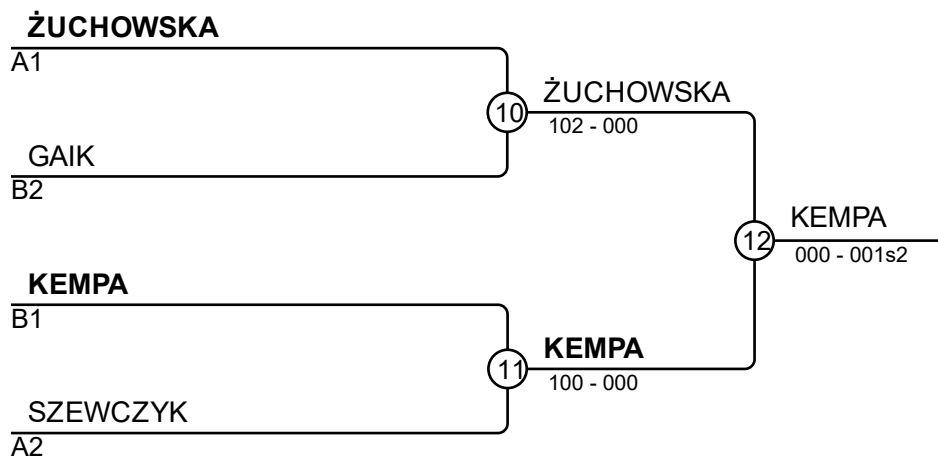

wzor 2025-04-11 FU14-57

Competitors A

Competitors: 7

#	Name	Club	1	2	3	4	Wins	Pts	Pos
1	Maja ŻUCHOWSKA	UKS Gimnazjon	X	100	100	100	3	300	1
2	Schlanstedt PIA	JSV Rammenau eV		X			0	0	4
3	Anna SZYNCZEWSKA	UKS Pohl Judo Przemęt		100	X		1	100	3
4	Liliana SZEWCZYK	UKS GRIZZLY GDAŃSK		100	100	X	2	200	2

Matches A

Match	White	Blue	Result	Time
1	Maja ŻUCHOWSKA	Schlanstedt PIA	100-000	0:21
2	Anna SZYNCZEWSKA	Liliana SZEWCZYK	000-100	0:00
4	Maja ŻUCHOWSKA	Anna SZYNCZEWSKA	100-000	0:21
5	Schlanstedt PIA	Liliana SZEWCZYK	000-100	0:00
7	Maja ŻUCHOWSKA	Liliana SZEWCZYK	110-000	1:08
8	Schlanstedt PIA	Anna SZYNCZEWSKA	000-100	0:00

Competitors B

#	Name	Club	5	6	7	Wins	Pts	Pos
5	Natalia GAIK	UKS Gimnazjon	X	10		1	10	2
6	Barbara DONDAJEWSKA	UKS Sparta Sława		X		0	0	3
7	Ewelina KEMPA	UKS Szóstka Rawicz	100	100	X	2	200	1

Matches A

Match	White	Blue	Result	Time
3	Natalia GAIK	Barbara DONDAJEWSKA	010-000s1	3:00
6	Natalia GAIK	Ewelina KEMPA	000-101	1:22
9	Barbara DONDAJEWSKA	Ewelina KEMPA	000-100	0:19

Results

Pos	Name
1	Ewelina KEMPA, UKS Szóstka Rawicz
2	Maja ŻUCHOWSKA, UKS Gimnazjon
3	Natalia GAIK, UKS Gimnazjon
3	Liliana SZEWCZYK, UKS GRIZZLY GDAŃSK