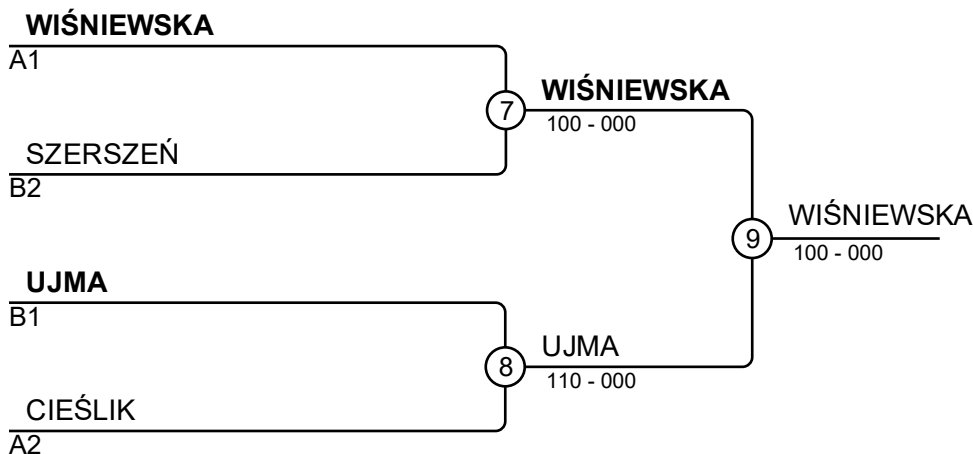

Matches A

Match	White	Blue	Result	Time
1	Hanna WIŚNIEWSKA 1 2	Anita CIEŚLIK	010-000	4:00
3	Hanna WIŚNIEWSKA 1 3	Aleksandra FLOREK	110-000	0:46
5	Anita CIEŚLIK 2 3	Aleksandra FLOREK	010-000s1	4:00

Competitors B

#	Name	Grade	Club	4	5	6	Wins	Pts	Pos
4	Klaudia MIERZWIŃSKA	?	KSW Profight	X			0	11	3
5	Zuzanna UJMA	?	Mizuka Opole	100	X	100	2	200	1
6	Zofia SZERSZEŃ	?	Dwunastka Leszno	100		X	1	100	2

Matches A

Match	White	Blue	Result	Time
2	Klaudia MIERZWIŃSKA 4 5	Zuzanna UJMA	001s2-111	2:17
4	Klaudia MIERZWIŃSKA 4 6	Zofia SZERSZEŃ	010-100	0:33
6	Zuzanna UJMA 5 6	Zofia SZERSZEŃ	100-000	0:56