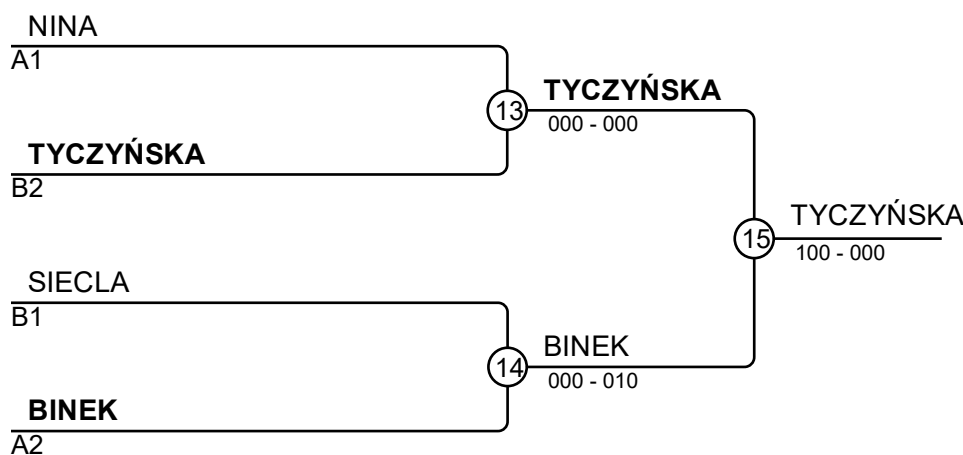

Matches A

Match	White	Blue	Result	Time
1	Zofia SIECLA 1	Zofia BINEK 2	000-100	1:53
3	Matlak NINA 3	Zofia URBAŃSKA 4	100-000	1:32
5	Zofia SIECLA 1	Matlak NINA 3	001-100	1:34
7	Zofia BINEK 2	Zofia URBAŃSKA 4	100-000	1:24
9	Zofia SIECLA 1	Zofia URBAŃSKA 4	001-000	2:00
11	Zofia BINEK 2	Matlak NINA 3	000-100	0:28

Competitors B

#	Name	Grade	Club	5	6	7	8	Wins	Pts	Pos
5	Zuzanna SIEPKA	?	SP Grochów	X		100		1	100	3
6	Mia TYCZYŃSKA	?	SP NR 4 IM. WŁADYSŁAWA BRONIEWSKIEGO W RAWICZU							
7	Zofia SADŁO	?	SP IM. KAZIMIERZA ODNOWICEK W POBIEDZISKACH							
8	Emilia SIECLA	?	SP NR 4 IM. WŁADYSŁAWA BRONIEWSKIEGO W RAWICZU							

Matches A

Match	White	Blue	Result	Time
2	Zuzanna SIEPKA 5	Mia TYCZYŃSKA 6	000-002	2:00
4	Zofia SADŁO 7	Emilia SIECLA 8	000-100	1:21
6	Zuzanna SIEPKA 5	Zofia SADŁO 7	100-000	1:12
8	Mia TYCZYŃSKA 6	Emilia SIECLA 8	000-001	2:00
10	Zuzanna SIEPKA 5	Emilia SIECLA 8	000-011	2:00
12	Mia TYCZYŃSKA 6	Zofia SADŁO 7	100-000	0:00